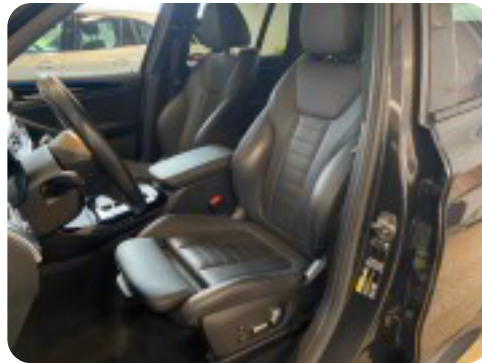

Billeder (16)

Se flere billeder på: idebiler.dk/salgslisten/bmw-ix3-charged-plus-m-sport-4s2ssdhggla