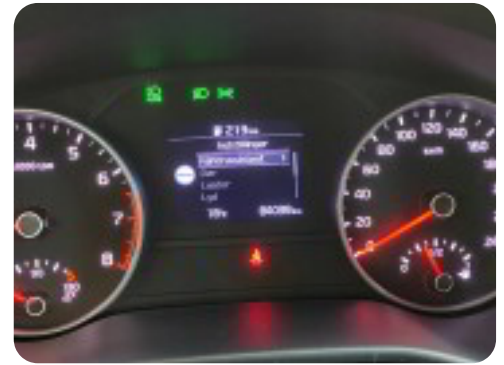

Billeder (15)

Se flere billeder på: idebiler.dk/salgslisten/kia-sportage-gdi-advance-7kz7slkpv