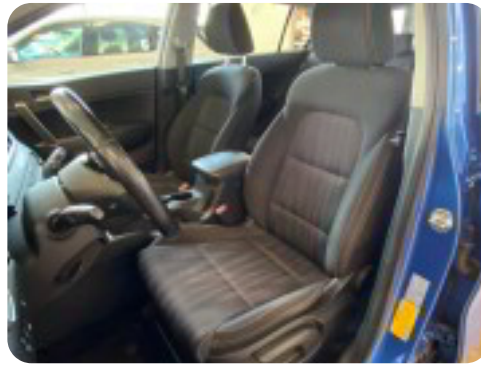

Billeder (15)

Se flere billeder på: idebiler.dk/salgslisten/kia-sportage-gdi-advance-7kz7slkpv