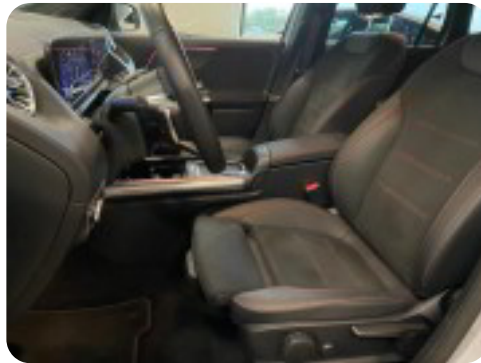

Billeder (16)

Se flere billeder på: idebiler.dk/salgslisten/mercedes-eqa250--amg-line-rdekziydknx