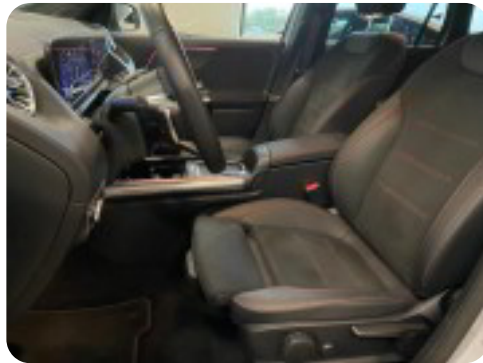

Billeder (16)

Se flere billeder på: idebiler.dk/salgslisten/mercedes-eqa250--amg-line-rdekziydknx