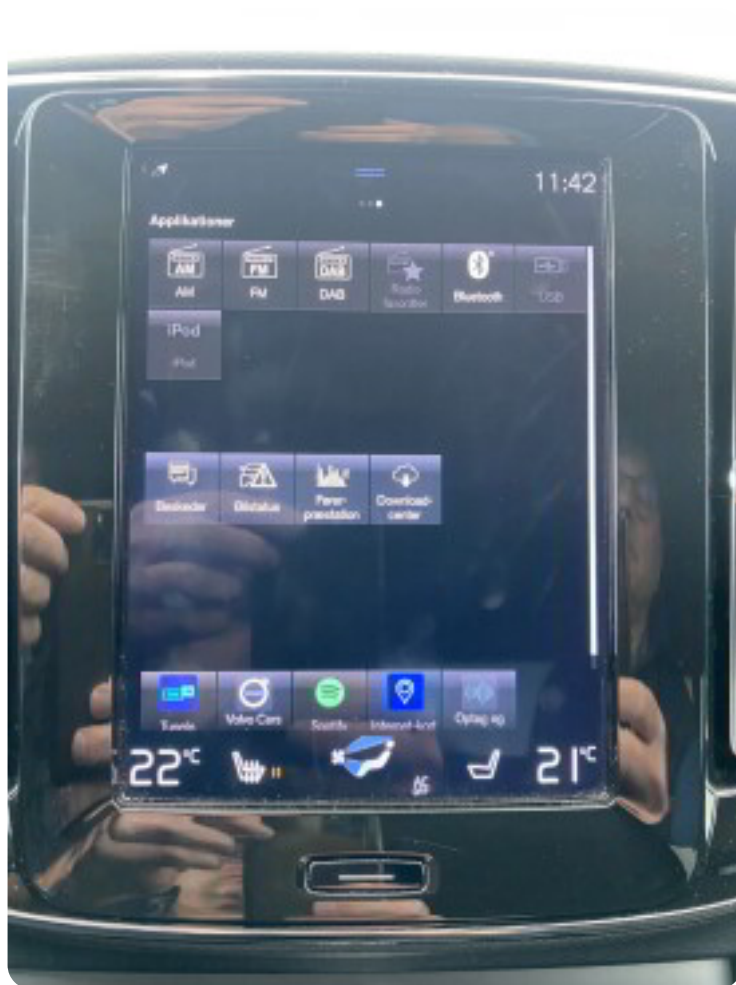

Udstyrsliste (34)

A

ABS bremsesystem Alufælge Antispin Auto nedblændelig bakspejl Auto. start/stop Automatgear
Automatisk fjernlys Automatisk lys

D

DAB radio Digitalt cockpit Dual zone klimaanlæg Dæktryksystem

E

El-klapbare sidespejle El-ruder Elektrisk bagagerum Elektrisk parkeringsbremse

F

Fartpilot Fjernbetjent centrallås Fuld LED forlygter

H

Højdejusterbart førersæde

K

Kørecomputer

L