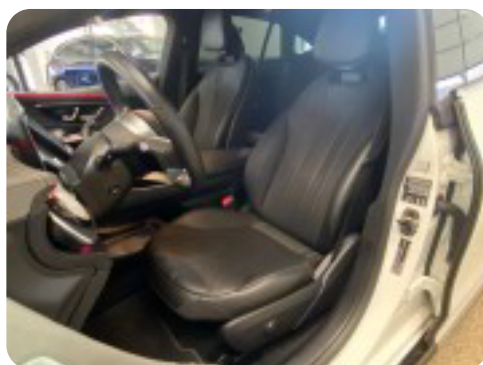

Mercedes EQE350

AMG Line

DKK 419.800,-

Kontantpris

Beskrivelse af Mercedes EQE350

Godt udstyret bil, WLTP 620km, AMG ext. Avantgarde int., Lygter Digital Lighting med projection, digitalt cockpit, akustikglas i for, læderrat, læder, el indst. forsæder m. memory, el-justerbar lændestøtte, splitbagsæde, mørk loftbeklædning, ambiente belysning, 20" alufælge, el-klapbare sidespejle, led kørellys, fuld led forlygter, adaptive forlygter, led baglygter, mørktonede ruder i bag, svingbart træk, automatgear, varme i rat, 4 zone klima, varmepumpe, nøglefri adgang & tænding, adaptiv fartpilot Distronic plus (DTR+Q), aut. nedbl. bakspejl, udv. temp. måler, sædevarme, 4x el-ruder, el betjent bagklap, komfort undervogn, Burmester sound system, headup display, trådløs mobilopladning, type-2 ladekabel, app integration, dab radio, navigation, android & apple carplay, alarm, regnsensor, automatisk parkeringssystem, 360° kamera, bakkamera, parkeringssensor (bag & for), dæktryksmåler, træthedsregistrering, skiltegenkendelse, intelligent hastighedsassistent, isofix, fjernlysassistent, airbag, esp, vognbaneassistent, blindvinkelsassistent, automatisk nødbremsesystem, stemmebetjening, musikstreaming via bluetooth, MB projection fra sidespejlene, sædekinetik, Premiumpakke, flot og velholdt bil, MBUX, opvarmet sprinkler, Akustisk komfortpakke

Billeder (16)

Se flere billeder på: idebiler.dk/salgsglisten/mercedes-eqe350-amg-line-uz2tcuyknwg

Udstyrsliste (44)

A

ABS bremsler Adaptiv fartpilot Alarm Alufælge Android Auto Antispin Apple CarPlay
Auto nedblændelig bakspejl Automatgear Automatisk fjernlys Automatisk lys
Automatisk nødbremse Automatisk parkeringssystem