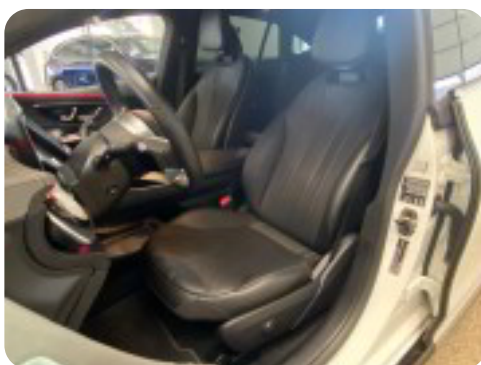

Billeder (16)

Se flere billeder på: idebiler.dk/salgslisten/mercedes-eqe350-amg-line-uz2tcuyknwg