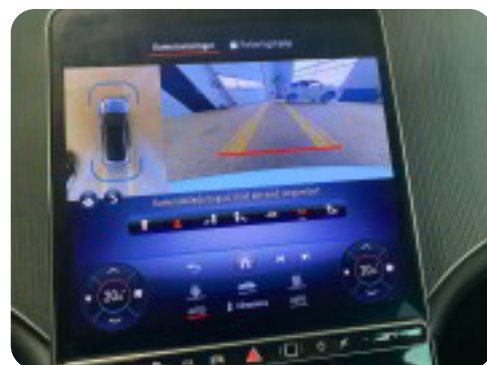

Billeder (16)

Se flere billeder på: idebiler.dk/salgsglisten/mercedes-eqe350-amg-line-uz2tcuyknwg