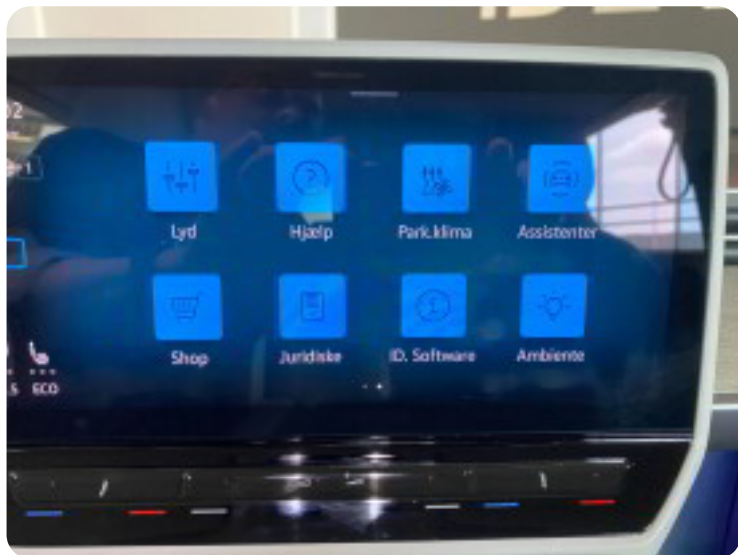

Billeder (16)

Se flere billeder på: idebiler.dk/salgsglisten/vw-idbuzz-style-sw-b-sx2bpb9hep