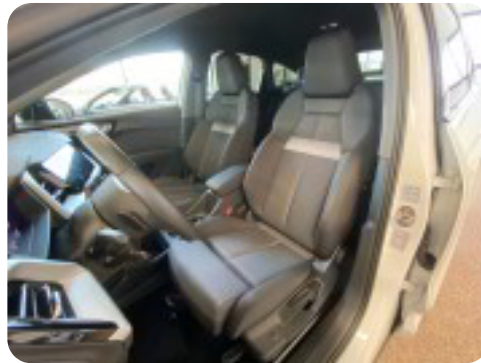

Billeder (16)

Se flere billeder på: idebiler.dk/salgslister/audi-q4-e-tron-advanced-sportback-mnz09hsqiri