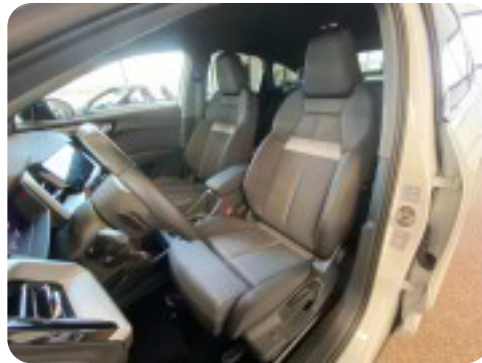

Billeder (16)

Se flere billeder på: idebiler.dk/salgslister/audi-q4-e-tron-advanced-sportback-mnz09hsqiri