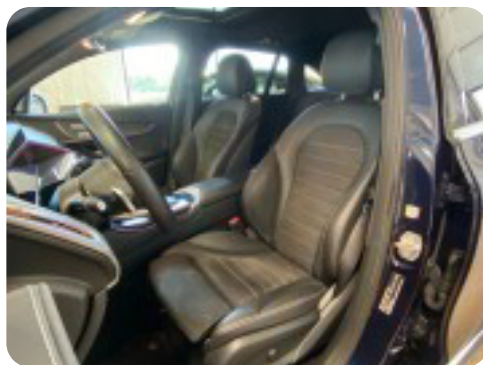

Billeder (16)

Se flere billeder på: idebiler.dk/salgslisten/mercedes-eqc400-amg-line-4matic-8yoklxh5xau