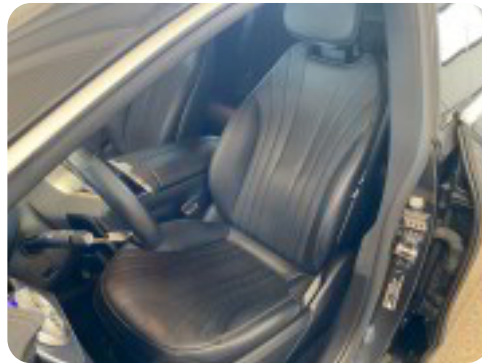

Billeder (16)

Se flere billeder på: idebiler.dk/salgslisten/mercedes-eqe350--amg-line-9suktwb277q