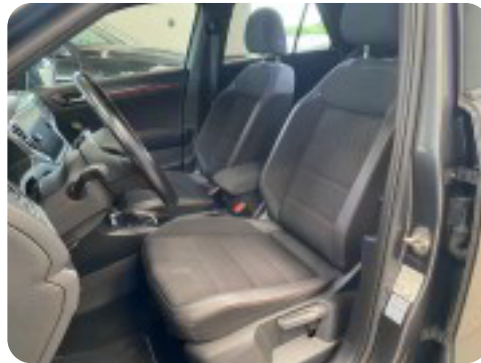

Billeder (15)

Se flere billeder på: idebiler.dk/salgslisten/vw-t-roc-tsi-150-sport-dsg-izld9uob7g2