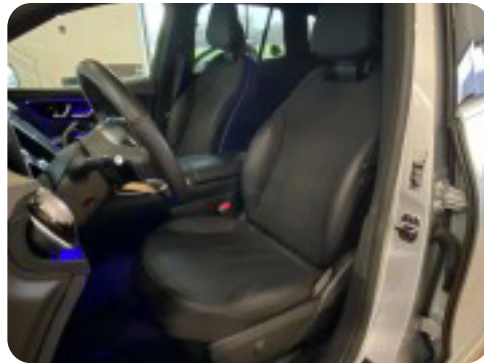

Billeder (16)

Se flere billeder på: idebiler.dk/salgsglisten/mercedes-eqe300-suv-electric-art-qksz72qmwzq