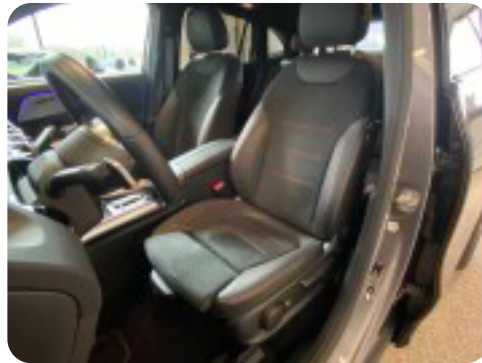

Billeder (16)

Se flere billeder på: idebiler.dk/salgslisten/mercedes-eqa250-amg-line-ki1wczhdcle