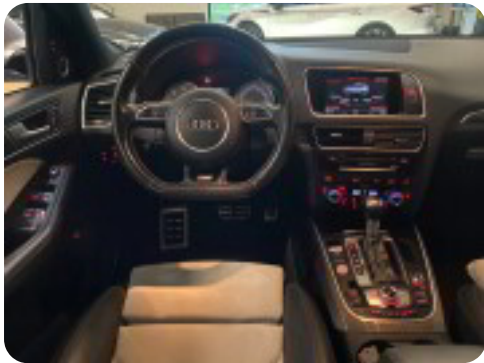

Audi SQ5

TDi 326 quattro Tiptr.

DKK 169.900,-

Kontantpris

Beskrivelse af Audi SQ5

Prisen er uden afgift excl. moms, afhentning til CVR. nummer uden garanti/reklamationsret, aut.gear/tiptronic, 21" alufælge med nye dæk, adaptiv fartpilot, vognbaneassistent, blindvinkelsassistent, Bang & Olufsen anlæg, svingbart træk (manuel), ratgearskifte, 2 zone klima, køl i handskerum, motorkabinevarmer med fjernbetjening & timer, nøglefri betjening døre & start, kørecomputer, auto. nedbl. bakspejl, udv. temp. måler, regnsensor, sædevarme, el indst. forsæder ergonomisk, 4x el-ruder, el-klapbare sidespejle m. varme, bakkamera, parkeringssensor (bag), parkeringssensor (for), automatisk start/stop, el betjent bagklap, sort tagstof, dæktryksmåler, elektrisk parkeringsbremse, træthedsregistrering, Audi multimedia, cd/radio, dab radio, navigation, multifunktionsrat, bluetooth, sd kortlæser, usb tilslutning, armlæn, isofix, bagagerumsdækken, kopholder, dellæder, splitbagsæde, læderrat, sportssæder, lygtevasker, tågelygter, bi-xenon, fjernlysassistent, automatisk lys, kurvelys, led kørellys, airbag, abs, esp, tagræling, tonede ruder, mørktonede ruder i bag, ikke ryger, synet 6-2023, skal have servic om 1200 km, diesel partikel filter, Euro 6 teknik, utrolig flot og velholdt bil, bilen er Hvidmetallic

Billeder (18)

Se flere billeder på: idebiler.dk/salgslisten/audi-sq5-tdi-326-quattro-tiptr-smpapmvyrz

Udstyrsliste (42)

A

ABS bremsler Adaptiv fartpilot Alufælge Antispin Auto nedblændelig bakspejl

Auto. start/stop Automatgear Automatisk fjernlys Automatisk lys

B

Bakkamera Bi-xenon lygter Blind vinkel detektion Buget lys

D

DAB radio Delvis lædersæder Dual zone klimaanlæg Dæktryksystem

E

El-indstillelige forsæder El-klapbare sidespejle med varme El-ruder x4 Elektrisk bagagerum