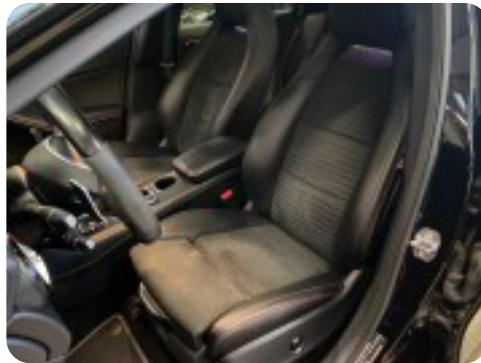

Billeder (18)

Se flere billeder på: idebiler.dk/salgslisten/mercedes-gla45-amg-aut-4matic-xpr8skj9gtc

Udstyrsliste (46)

2

2 zone klima 20" alufælge

3

360° kamera

4